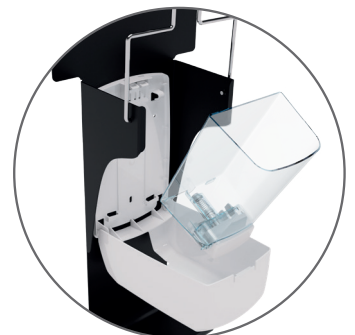

Hygiëne

NIEUW

Handdesinfectiepaal Elleboogbediening

- Zeer hoge stabiliteit voor een vermindering van het vloeroppervlak.
- Zuinig, het verspreidt de juiste hoeveelheid van gel bij elk gebruik.
- Eenvoudig invulling van de gel.
- Slot met sleutel.

Gel dispenser

- Wit ABS met antistatisch additief
- Inhoud van 1,1L
- Vergrendeling met slot en sleutel
- Controlevenster
- Compatibel met hydroalcoholische gel (uitgezonderd microbolletjes)

2 jaar garantie

- HANDAD 52510** - Verkeerswit
- HANDAD52511** - Mangaangrijs

Vulling desinfectie:

Alcoholgel 5L

Bestelcode: HANDAALCO

Signalisatie plaat neutral (personaliseerbaar als optie)

Drukbeugel premium kwaliteit

Doorschijnend reservoir Anti-drup pomp