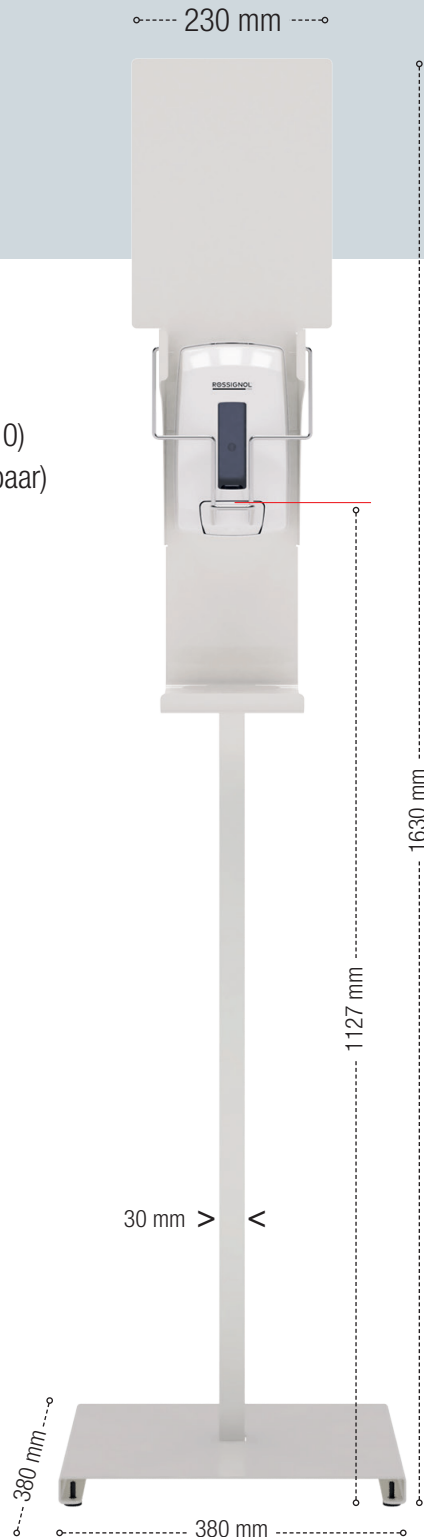

Hygiëne

NIEUW

Handdesinfectiepaal Elleboogbediening

- Zeer hoge stabiliteit voor een vermindering van het vloeroppervlak.
- Zuinig, het verspreidt de juiste hoeveelheid van gel bij elk gebruik.
- Eenvoudig invulling van de gel.
- Slot met sleutel.

+ 2 KLEUREN NAAR
KEUZE

Mangaangrijs

Verkeerswit RAL 9016

TECHNISCHE INFORMATIE >

TECHNISCHE INFORMATIE

Paal

- Staal met corrosiewerende behandeling
- Staal met anti-uv-coating
- Beugel van roestvrij staal AISI 304 (18/10)
- Signalisatie plaat neutral (personaliseerbaar)

Gel dispenser

- Wit ABS met antistatisch additief
- Inhoud van 1,1L
- Vergrendeling met slot en sleutel
- Controlevenster
- Compatibel met hydroalcoholische gel (uitgezonderd microbolletjes)

2 jaar garantie

- HANDAD 52510** - Verkeerswit
- HANDAD52511** - Mangaangrijs

Vulling desinfectie:

Alcoholgel 5L

Bestelcode: HANDAALCO

Signalisatie plaat neutral (personaliseerbaar als optie)

Drukbeugel premium kwaliteit

Doorschijnend reservoir Anti-drup pomp