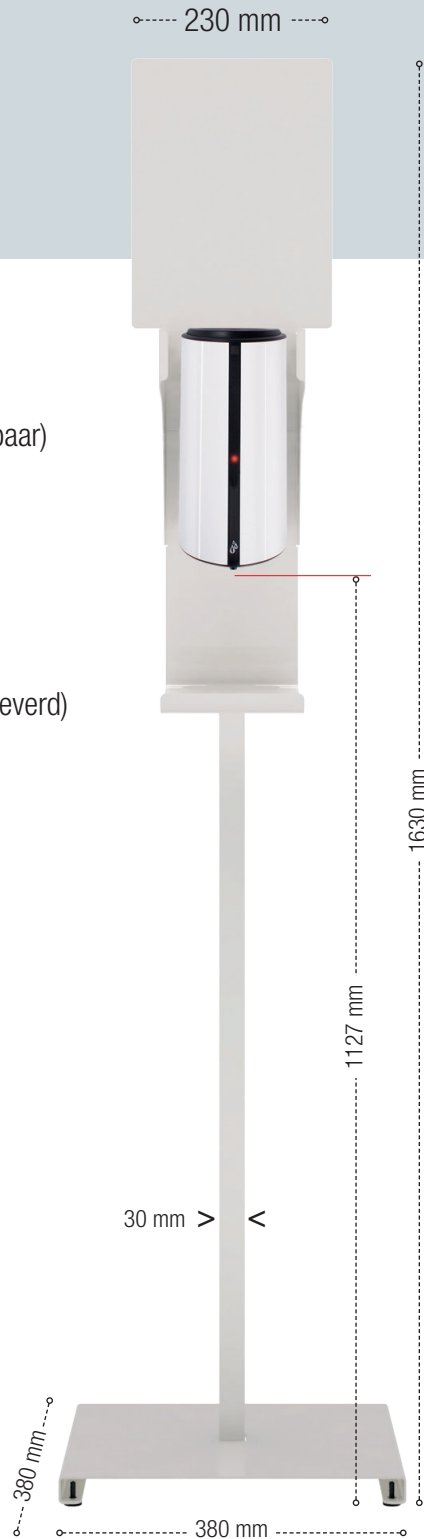

TECHNISCHE INFORMATIE

Paal

- Staal met corrosiewerende behandeling
- Staal met anti-uv-coating
- Signalisatie plaat neutral (personaliseerbaar)

Gel dispenser

- Wit ABS
- Inhoud van 0,85L
- Infrarood sensor
- Verstelbare debiet : 0,5-2,5 ml
- Werkt met 4 batterijen LR6 (niet meegeleverd)
  Bestelcode: BATDURAA
- Compatibel met hydroalcoholische gel (uitgezonderd microbolletjes)

2 jaar garantie

- ☐ **HANDAD52515** - Verkeerswit
- ☒ **HANDAD52516** - Mangaangrijs

Vulling desinfectie:

Alcoholgel 5L

Bestelcode: HANDAALCO